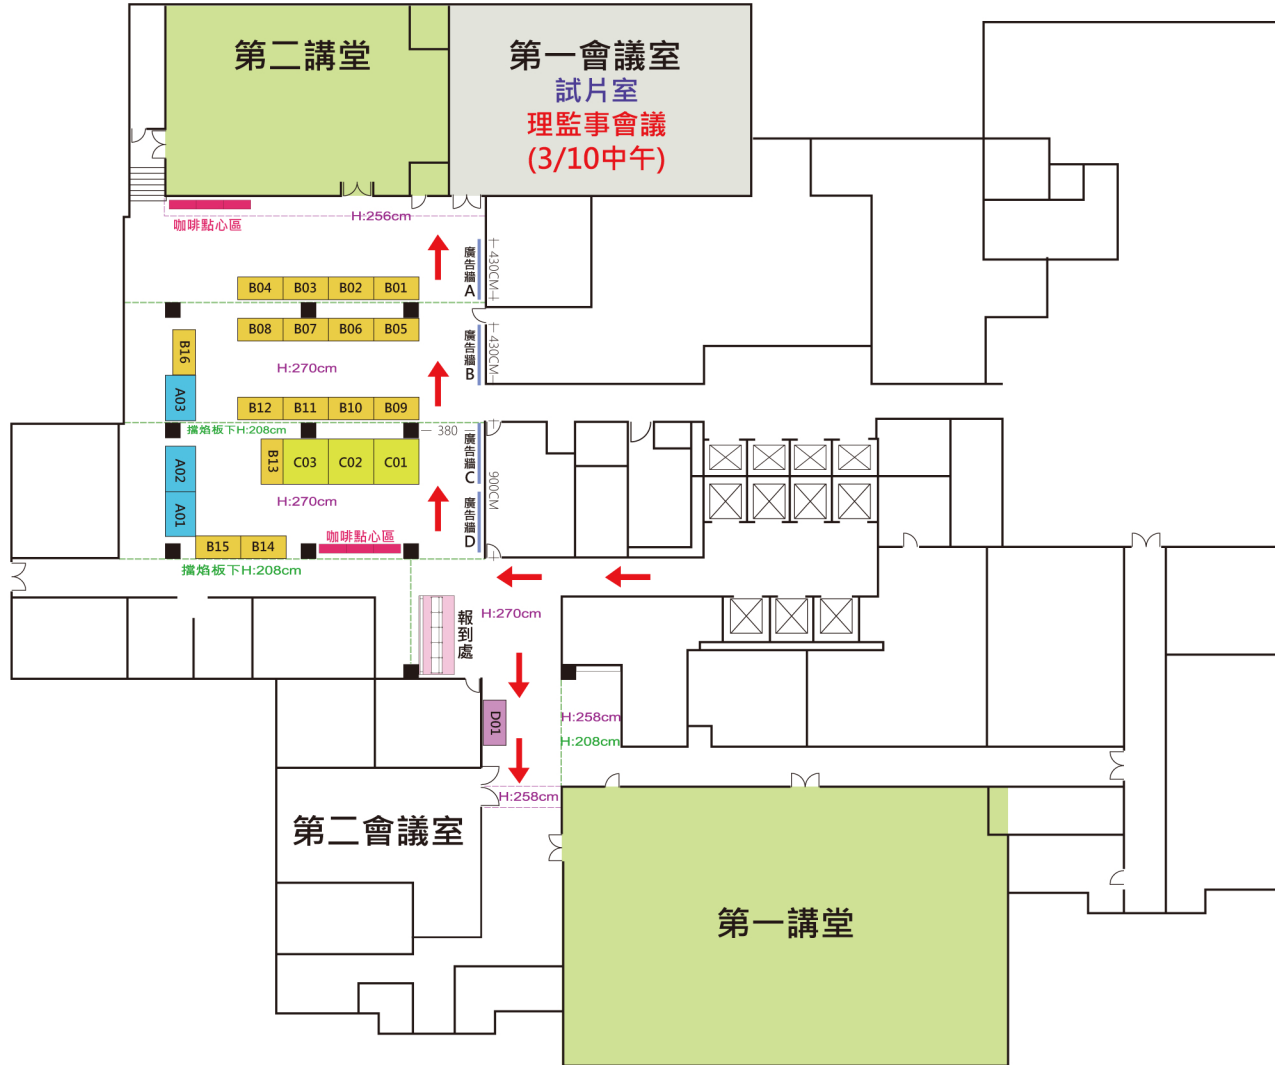

★攤位限高250CM (場地高度有限切勿做超高)

- 3M X1.5M 16Booth
 - 4M X1.5M 1Booth
 - 3M X2M 3Booth
 - 3M X3M 3Booth
- 攤位數-大-中-小-共計23攤
- 廣告牆

S:1/500.,cm